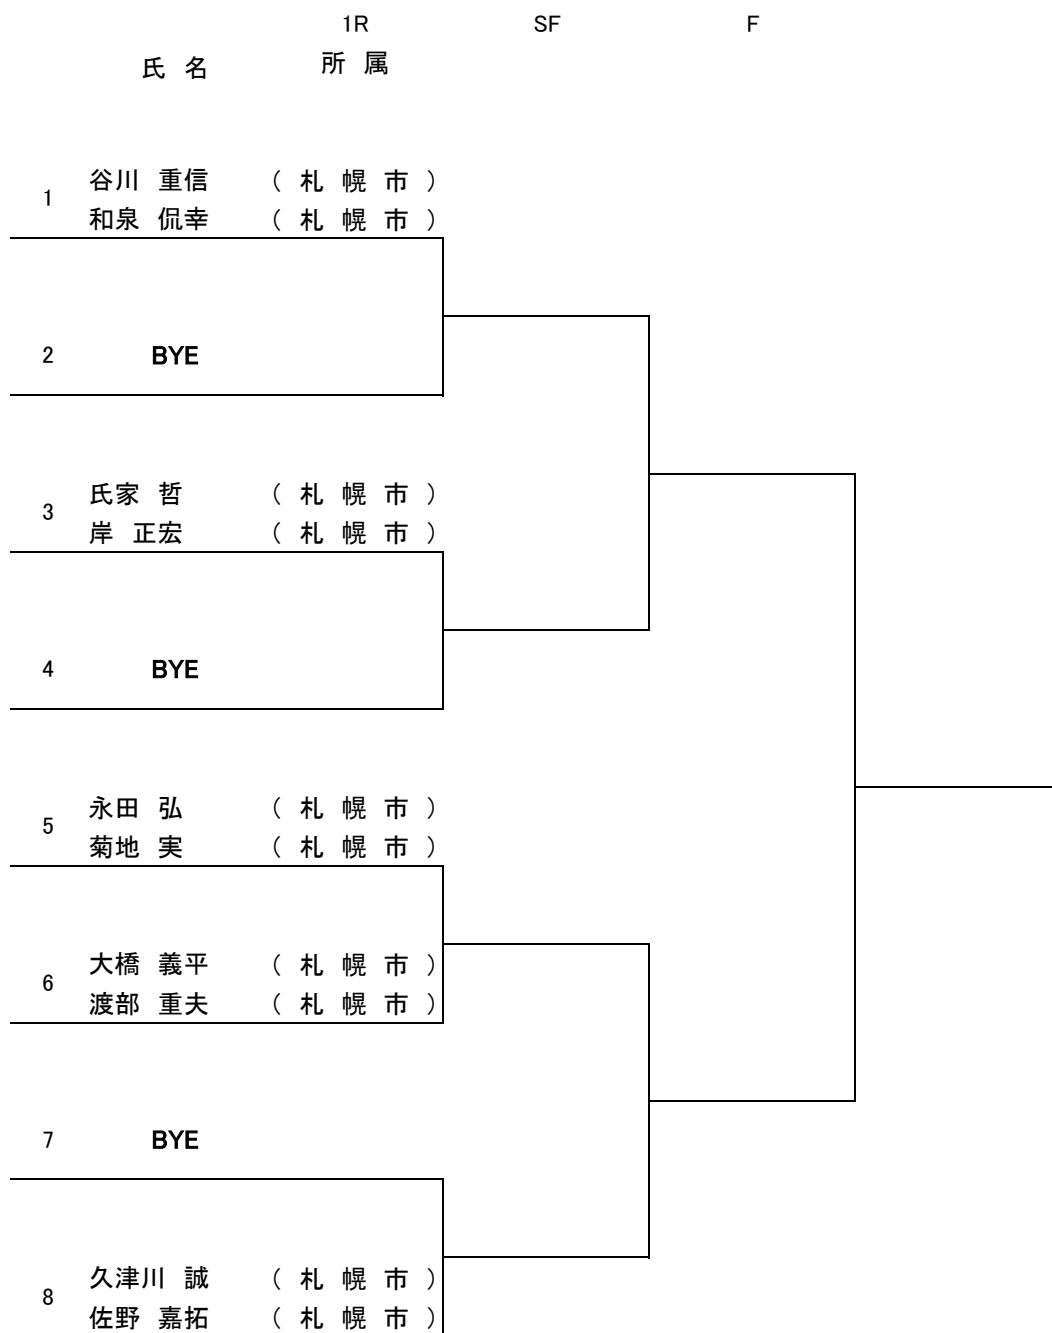

女子60歳以上ダブルス

第31回北海道高齢者スポーツ大会「テニス競技」

2019年6月6日(木)

札幌中島公園庭球場

	氏名	1R 所属	SF	F
1	由利 宏子 西村 礼子	(函 館 市) (函 館 市)		
2	BYE			
3	山下 洋子 小松 可居	(札 幌 市) (札 幌 市)		
4	二本柳由美子 奥村久美子	(函 館 市) (函 館 市)		
5	相馬 恭子 西 千里	(札 幌 市) (札 幌 市)		
6	齊藤 照子 中村 良子	(札 幌 市) (札 幌 市)		
7	亀井 信美 山本美恵子	(札 幌 市) (札 幌 市)		
8	門田 ゆみ子 前重 京子	(小 樽 市) (小 樽 市)		

男子80歳以上ダブルス

第31回北海道高齢者スポーツ大会「テニス競技」

2019年6月6日(木)

札幌中島公園庭球場

男子60歳以上ダブルス

第31回北海道高齢者スポーツ大会「テニス競技」

2019年6月6日(木)

札幌中島公園庭球場

男子70歳以上ダブルス

第31回北海道高齢者スポーツ大会「テニス競技」

2019年6月6日(木)

札幌中島公園庭球場