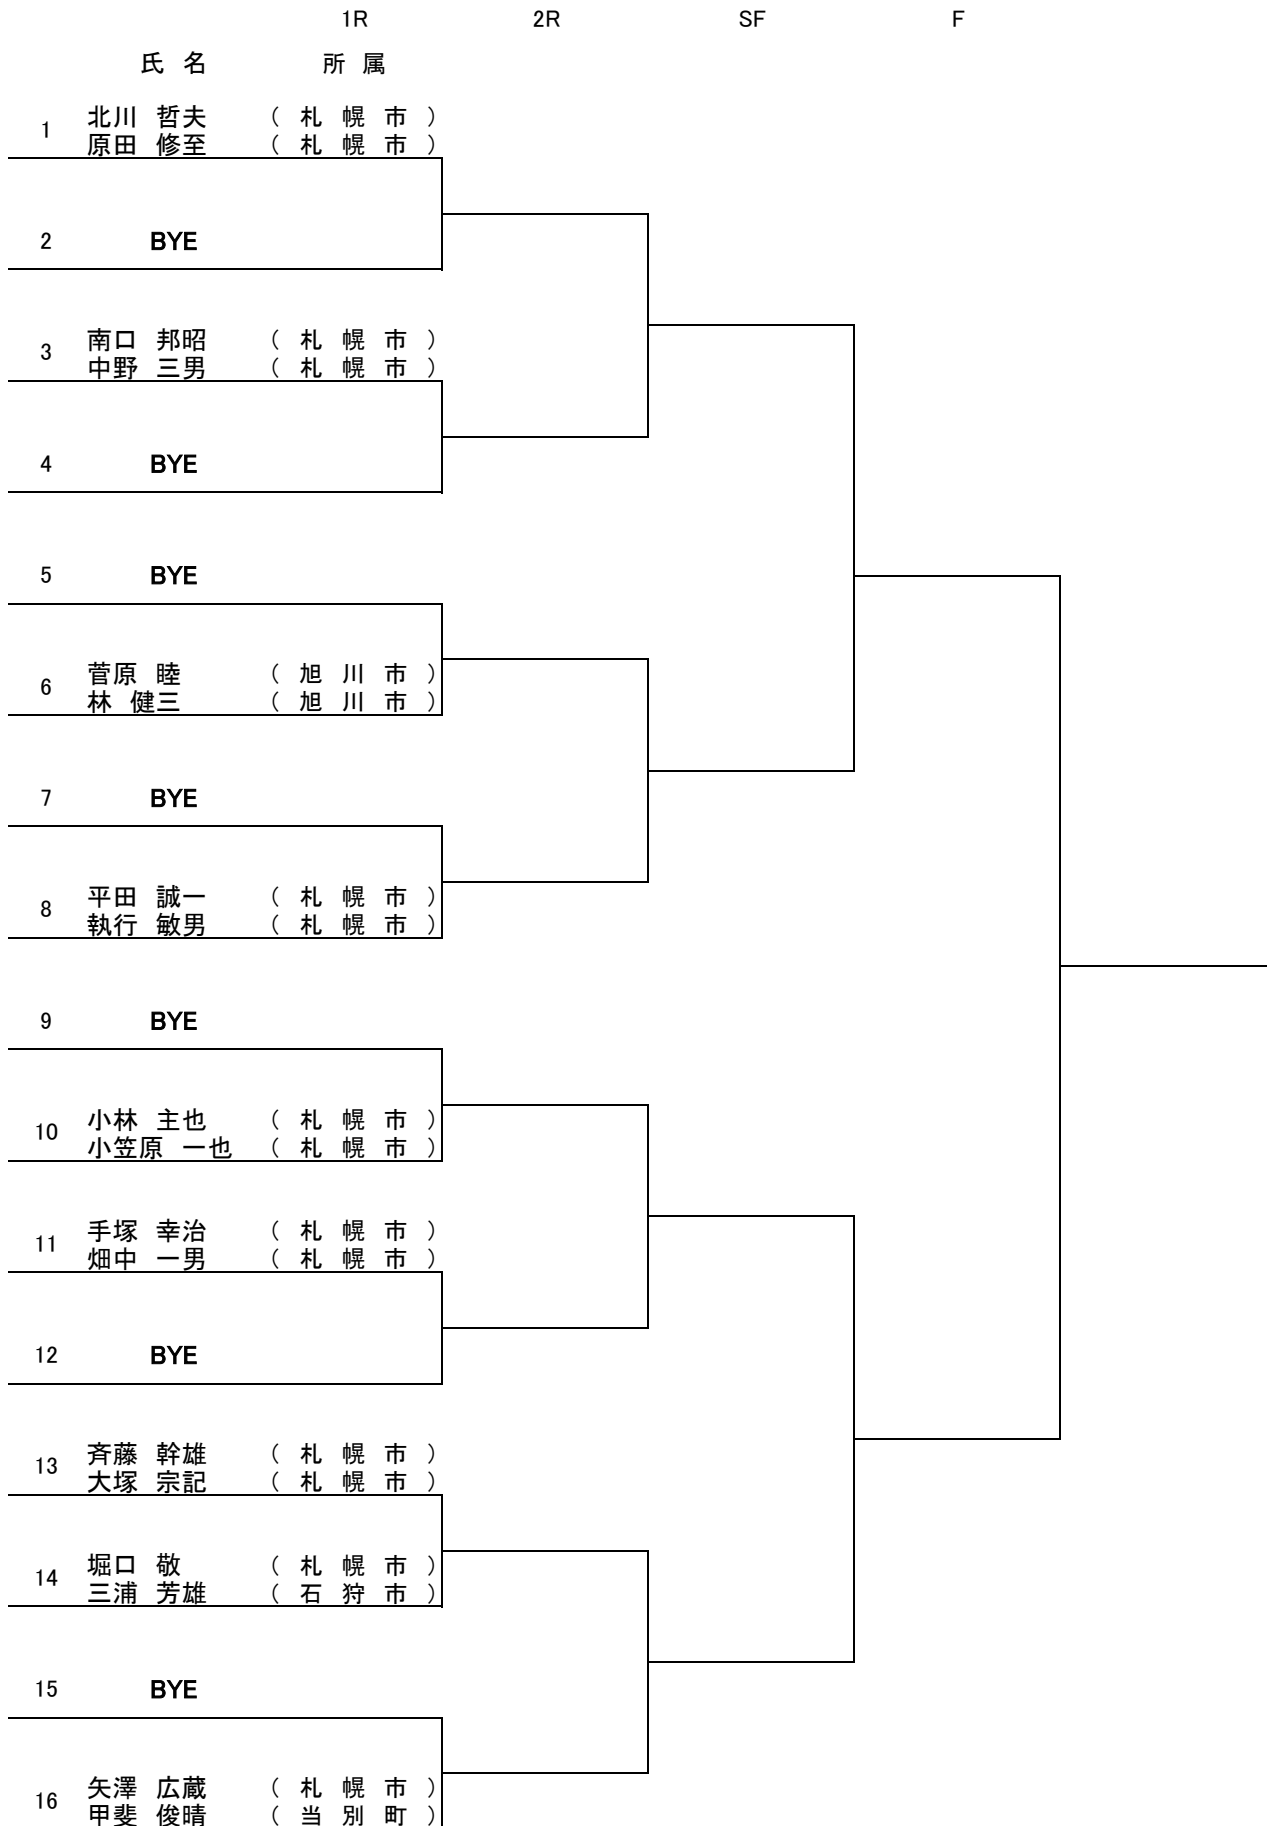

女子60歳以上ダブルス

第31回北海道高齢者スポーツ大会「テニス競技」

2019年6月6日(木)

札幌中島公園庭球場

	氏名	1R 所属	SF	F
1	由利 宏子 西村 礼子	(函 館 市) (函 館 市)		
2	BYE			
3	山下 洋子 小松 可居	(札 幌 市) (札 幌 市)		
4	二本柳由美子 奥村久美子	(函 館 市) (函 館 市)		
5	相馬 恭子 西 千里	(札 幌 市) (札 幌 市)		
6	齊藤 照子 中村 良子	(札 幌 市) (札 幌 市)		
7	亀井 信美 山本美恵子	(札 幌 市) (札 幌 市)		
8	門田 ゆみ子 前重 京子	(小 樽 市) (小 樽 市)		

男子80歳以上ダブルス

第31回北海道高齢者スポーツ大会「テニス競技」

2019年6月6日(木)

札幌中島公園庭球場

男子60歳以上ダブルス

第31回北海道高齢者スポーツ大会「テニス競技」

2019年6月6日(木)

札幌中島公園庭球場

男子70歳以上ダブルス

第31回北海道高齢者スポーツ大会「テニス競技」

2019年6月6日(木)

札幌中島公園庭球場