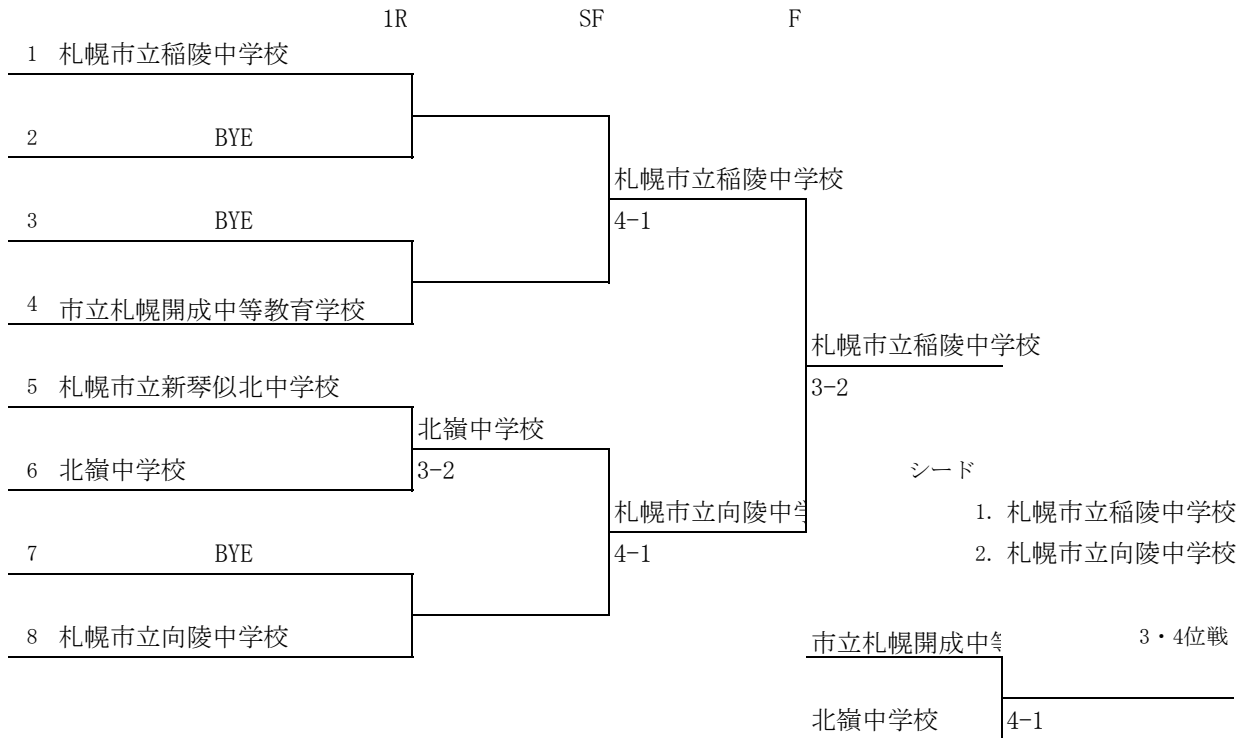

2022年 全国中学生テニス選手権大会 北海道大会

男子団体戦

全国中学生テニス選手権 第2代表決定戦

(3位が優勝校ブロックの場合のみ実施する)

女子団体戦

全国中学生テニス選手権 第2代表決定戦(男女共通)

(3位が優勝校ブロックの場合のみ実施する)

2022 全国中学生テニス選手権大会 北海道大会 団体戦